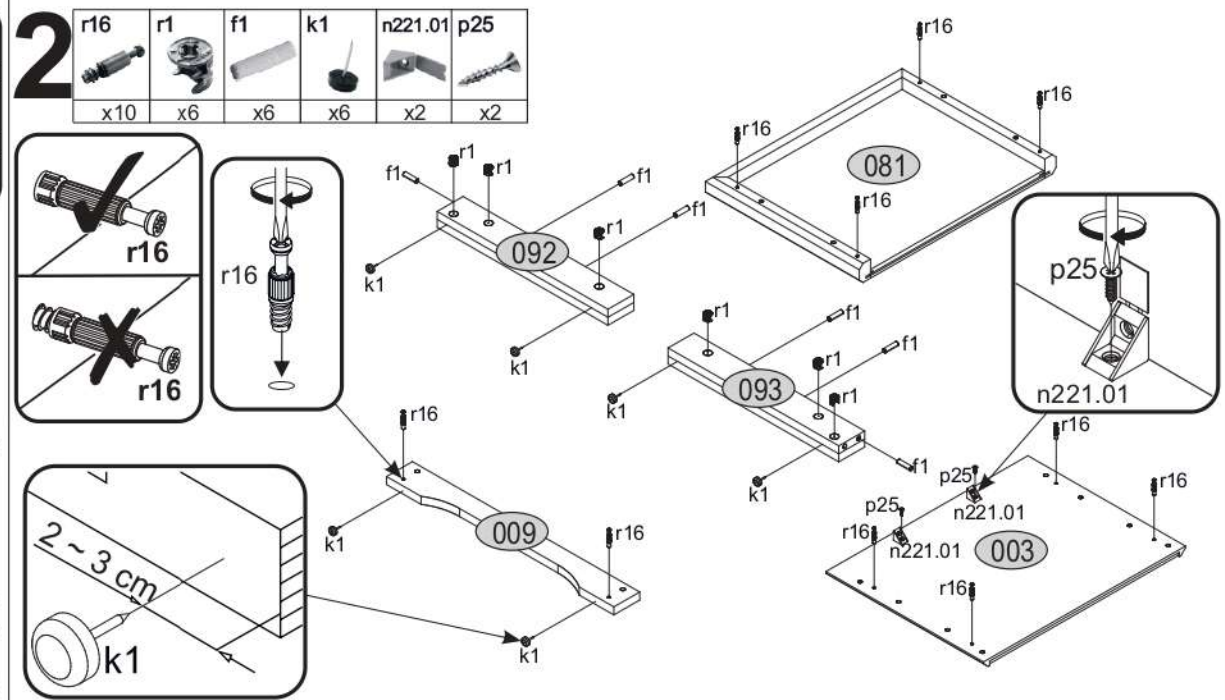

# RIBANA 1D1W1S

Koda	Dimenzije				Paket
001	2006	381	16	1	1/3
002	2006	381	16	1	1/3
003	528	412	16	1	1/3
004	470	376	16	2	1/3
005	470	375	16	2	1/3
006	413	160	16	1	1/3
007	350	160	16	1	1/3
008	350	160	16	1	1/3
009	526	60	16	1	1/3
015	1252	488	2,5	1	3/3
020	800	488	2,5	1	3/3
021	352	431	2,5	1	3/3
071	1210	500	18	1	3/3
072	500	234	18	1	2/3
079	500	550	18	1	2/3
081	524	410	44	1	1/3
092	395	60	32	1	1/3
093	395	60	32	1	1/3
Dodatki				1	1/3

30x f1 Ø8x30	22x r1 15x12	22x r16 Ø5x24	8x e1 Ø7x50
6x k1	2x n221.01	29x p25 Ø3.5x16	1x n260.01
1x f3	1x lb-350	5x b119	1x n14
5x a144	1x p17 Ø6.0x50	40x l1	26x s4
16x s2	1x z1	3x c15	2x j2 Ø4x9
4x j8 Ø4x25	8x d1		