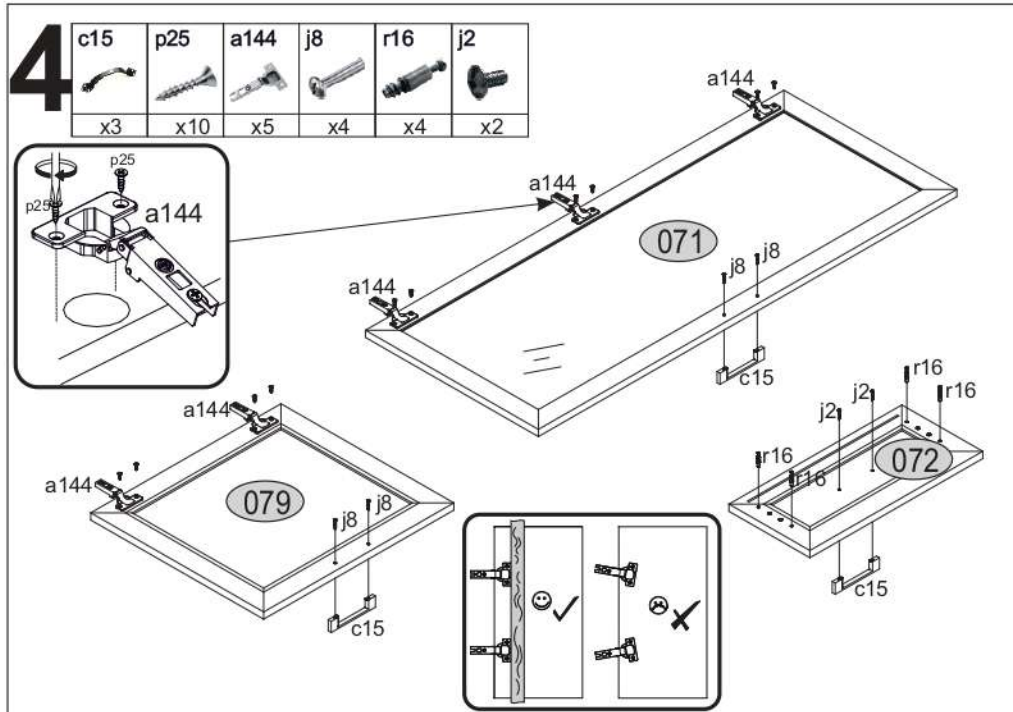

# RIBANA 1D1W1S

Koda	Dimenzije				Paket
001	2006	381	16	1	1/3
002	2006	381	16	1	1/3
003	528	412	16	1	1/3
004	470	376	16	2	1/3
005	470	375	16	2	1/3
006	413	160	16	1	1/3
007	350	160	16	1	1/3
008	350	160	16	1	1/3
009	526	60	16	1	1/3
015	1252	488	2,5	1	3/3
020	800	488	2,5	1	3/3
021	352	431	2,5	1	3/3
071	1210	500	18	1	3/3
072	500	234	18	1	2/3
079	500	550	18	1	2/3
081	524	410	44	1	1/3
092	395	60	32	1	1/3
093	395	60	32	1	1/3
Dodatki				1	1/3

30x f1 Ø8x30	22x r1 15x12	22x r16 Ø5x24	8x e1 Ø7x50
6x k1	2x n221.01	29x p25 Ø3.5x16	1x n260.01
1x f3	1x lb-350	5x b119	1x n14
5x a144	1x p17 Ø6.0x50	40x l1	26x s4
16x s2	1x z1	3x c15	2x j2 Ø4x9
4x j8 Ø4x25	8x d1		