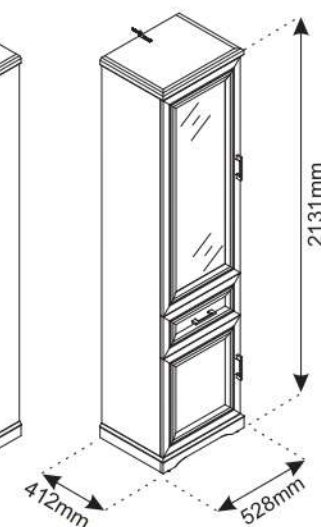

# RIBANA 1D1W1S

Koda	Dimenzije				Paket
001	2006	381	16	1	1/3
002	2006	381	16	1	1/3
003	528	412	16	1	1/3
004	470	376	16	2	1/3
005	470	375	16	2	1/3
006	413	160	16	1	1/3
007	350	160	16	1	1/3
008	350	160	16	1	1/3
009	526	60	16	1	1/3
015	1252	488	2,5	1	3/3
020	800	488	2,5	1	3/3
021	352	431	2,5	1	3/3
071	1210	500	18	1	3/3
072	500	234	18	1	2/3
079	500	550	18	1	2/3
081	524	410	44	1	1/3
092	395	60	32	1	1/3
093	395	60	32	1	1/3
Dodatki				1	1/3