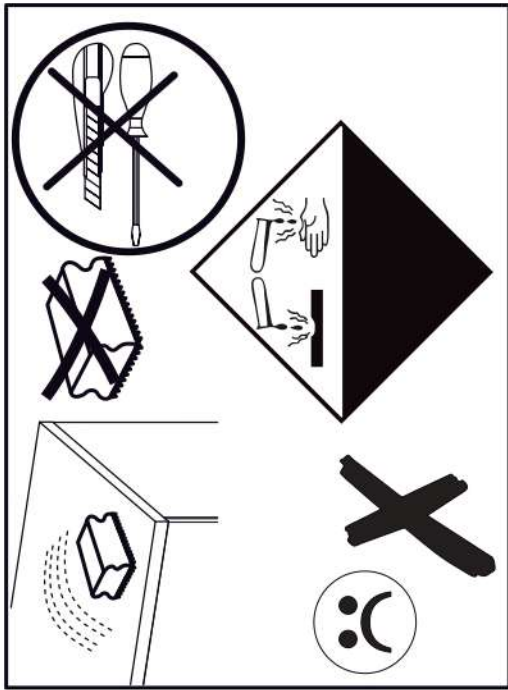

# 18

**SK- POZOR!** Nábytok musí byť trvalo pripevnený k stene tak, aby sa zamedzilo riziku prevrátenia. Balík neobsahuje upevňovacie skrutky, pretože typ upevnenia je treba vybrať podľa typu steny. Vyberte typ vhodný pre Vašu stenu.