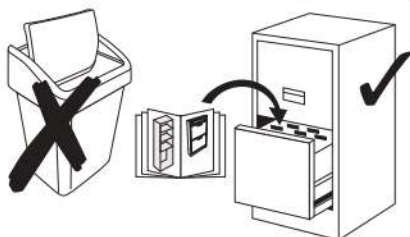

# RIBANA 1D1W1S

Koda	Dimenzije				Paket
001	2006	381	16	1	1/3
002	2006	381	16	1	1/3
003	528	412	16	1	1/3
004	470	376	16	2	1/3
005	470	375	16	2	1/3
006	413	160	16	1	1/3
007	350	160	16	1	1/3
008	350	160	16	1	1/3
009	526	60	16	1	1/3
015	1252	488	2,5	1	3/3
020	800	488	2,5	1	3/3
021	352	431	2,5	1	3/3
071	1210	500	18	1	3/3
072	500	234	18	1	2/3
079	500	550	18	1	2/3
081	524	410	44	1	1/3
092	395	60	32	1	1/3
093	395	60	32	1	1/3
Dodatki				1	1/3