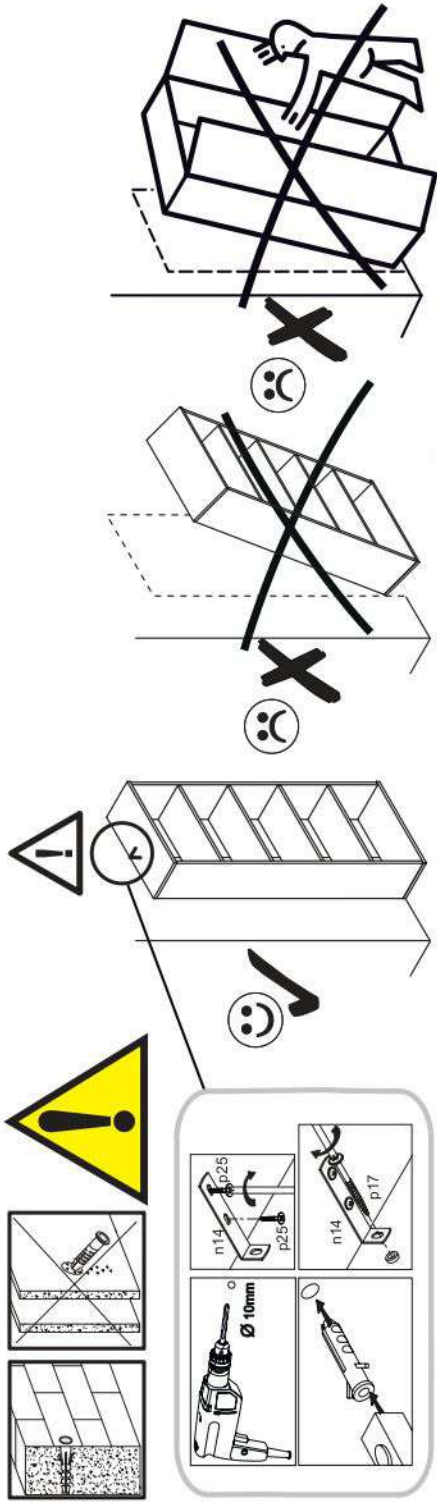

# 18

**SK- POZOR!** Nábytok musí byť trvalo pripevnený k stene tak, aby sa zamedzilo riziku prevrátenia. Balík neobsahuje upevňovacie skrutky, pretože typ upevnenia je treba vybrať podľa typu steny. Vyberte typ vhodný pre Vašu stenu.