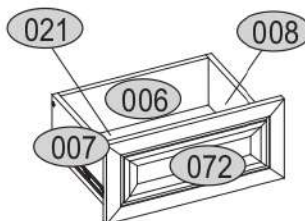

# RIBANA 1D1W1S

Koda	Dimenzije				Paket
001	2006	381	16	1	1/3
002	2006	381	16	1	1/3
003	528	412	16	1	1/3
004	470	376	16	2	1/3
005	470	375	16	2	1/3
006	413	160	16	1	1/3
007	350	160	16	1	1/3
008	350	160	16	1	1/3
009	526	60	16	1	1/3
015	1252	488	2,5	1	3/3
020	800	488	2,5	1	3/3
021	352	431	2,5	1	3/3
071	1210	500	18	1	3/3
072	500	234	18	1	2/3
079	500	550	18	1	2/3
081	524	410	44	1	1/3
092	395	60	32	1	1/3
093	395	60	32	1	1/3
Dodatki				1	1/3

30x f1 Ø8x30	22x r1 15x12	22x r16 Ø5x24	8x e1 Ø7x50
6x k1	2x n221.01	29x p25 Ø3.5x16	1x n260.01
1x f3	1x lb-350	5x b119	1x n14
5x a144	1x p17 Ø6.0x50	40x l1	26x s4
16x s2	1x z1	3x c15	2x j2 Ø4x9
4x j8 Ø4x25	8x d1		