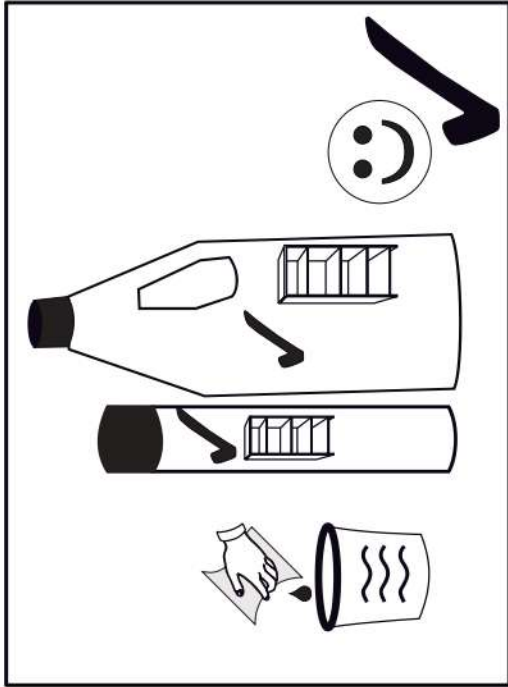

# 18

**SK- POZOR!** Nábytok musí byť trvalo pripevnený k stene tak, aby sa zamedzilo riziku prevrátenia. Balík neobsahuje upevňovacie skrutky, pretože typ upevnenia je treba vybrať podľa typu steny. Vyberte typ vhodný pre Vašu stenu.