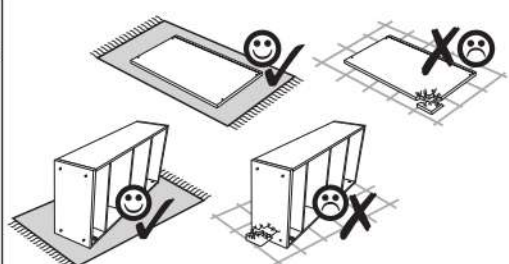

# RIBANA 1D1W1S

Koda	Dimenzije				Paket
001	2006	381	16	1	1/3
002	2006	381	16	1	1/3
003	528	412	16	1	1/3
004	470	376	16	2	1/3
005	470	375	16	2	1/3
006	413	160	16	1	1/3
007	350	160	16	1	1/3
008	350	160	16	1	1/3
009	526	60	16	1	1/3
015	1252	488	2,5	1	3/3
020	800	488	2,5	1	3/3
021	352	431	2,5	1	3/3
071	1210	500	18	1	3/3
072	500	234	18	1	2/3
079	500	550	18	1	2/3
081	524	410	44	1	1/3
092	395	60	32	1	1/3
093	395	60	32	1	1/3
Dodatki				1	1/3

30x f1 Ø8x30	22x r1 15x12	22x r16 Ø5x24	8x e1 Ø7x50
6x k1	2x n221.01	29x p25 Ø3.5x16	1x n260.01
1x f3	1x lb-350	5x b119	1x n14
5x a144	1x p17 Ø6.0x50	40x l1	26x s4
16x s2	1x z1	3x c15	2x j2 Ø4x9
4x j8 Ø4x25	8x d1		