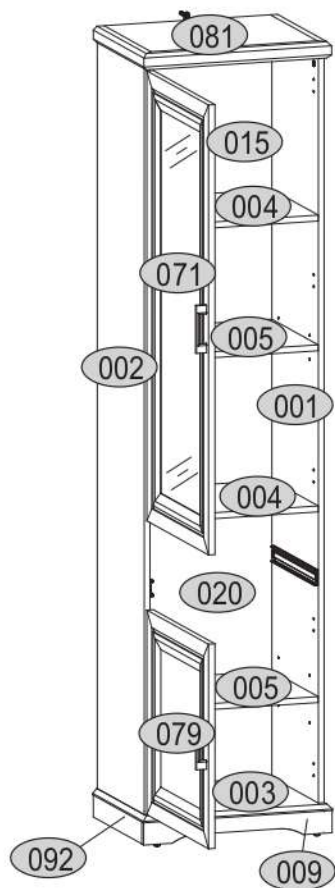

# RIBANA 1D1W1S

Koda	Dimenzije				Paket
001	2006	381	16	1	1/3
002	2006	381	16	1	1/3
003	528	412	16	1	1/3
004	470	376	16	2	1/3
005	470	375	16	2	1/3
006	413	160	16	1	1/3
007	350	160	16	1	1/3
008	350	160	16	1	1/3
009	526	60	16	1	1/3
015	1252	488	2,5	1	3/3
020	800	488	2,5	1	3/3
021	352	431	2,5	1	3/3
071	1210	500	18	1	3/3
072	500	234	18	1	2/3
079	500	550	18	1	2/3
081	524	410	44	1	1/3
092	395	60	32	1	1/3
093	395	60	32	1	1/3
Dodatki				1	1/3

30x f1 Ø8x30	22x r1 15x12	22x r16 Ø5x24	8x e1 Ø7x50
6x k1	2x n221.01	29x p25 Ø3.5x16	1x n260.01
1x f3	1x lb-350	5x b119	1x n14
5x a144	1x p17 Ø6.0x50	40x l1	26x s4
16x s2	1x z1	3x c15	2x j2 Ø4x9
4x j8 Ø4x25	8x d1		