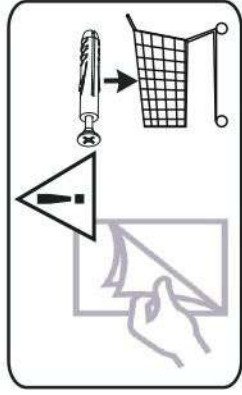

# 18

**SK- POZOR!** Nábytok musí byť trvalo pripevnený k stene tak, aby sa zamedzilo riziku prevrátenia. Balík neobsahuje upevňovacie skrutky, pretože typ upevnenia je treba vybrať podľa typu steny. Vyberte typ vhodný pre Vašu stenu.

**CZ- POZOR!** Nábytek je nutné pevně připevnit ke zdi, abychom se vyhnuli riziku spojenému s jeho převrhnutím.

Součástí balení nejsou upevňovací šrouby, protože způsob přípevnění je nutné zvolit podle druhu stěny.  
Vyberte správný pro Váš typ stěny.