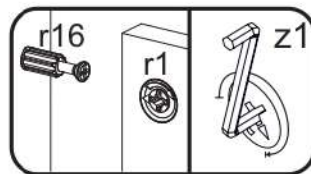

12

L

R

13

e1
x4

14

15

lb-350 p25
x1 x6